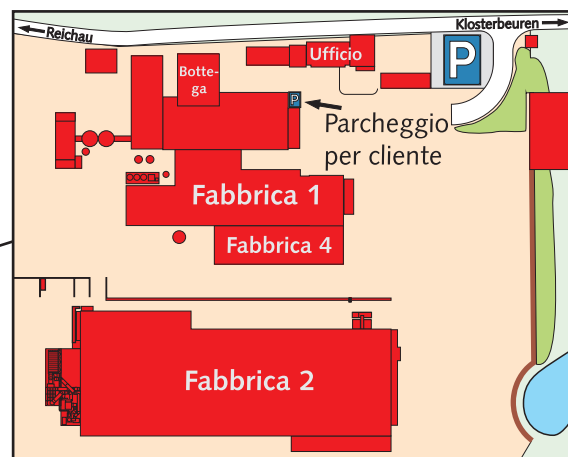

DESCRIZIONI STRADALI:

Venendo da Ulm:

Autostrada A7 in direzione Memmingen/Kempton

Uscita Illertissen

Proseguire in direzione Babenhausen (destra)

Passare per Unterroth, Oberroth fino a Babenhausen

A Babenhausen alla rotonda prendere la seconda uscita

Sempre avanti fino al segnale di Stop, lì proseguire a sinistra poi girare a destra nella strada Bahnhof (direzione Lauben)

A Klosterbeuren (alla fine del paese) seguire le indicazioni per la fornace Ziegelwerk

Venendo da Monaco:

Autostrada A96 in direzione Memmingen

Uscita Erkheim, poi proseguire direzione Babenhausen (sinistra), Lauben, Egg, Engishausen, Klosterbeuren

A Klosterbeuren (all'inizio del paese) seguire le indicazioni per la fornace Ziegelwerk

Venendo da Kempten / Lindau / Memmingen:

Autostrada A7 in direzione Ulm

Uscita Berkheim, poi proseguire a sinistra in direzione Heimertingen

Dopo Heimertingen svoltare a destra in direzione Babenhausen / Niederrieden / Boos

Passare Niederrieden e proseguire per Boos

Verso la fine di Boos svoltare a destra per Klosterbeuren

Passare per Reichau

Subito dopo il bosco sulla destra c'è la fornace Ziegelwerk Klosterbeuren

*Se il veicolo supera il peso di 12 tonnellate in Boos non svoltare a destra per Klosterbeuren, ma proseguire dritto fino a Babenhausen, lì svoltare a destra dopo l'ufficio postale nella strada dal nome Bahnhofstraße, a Klosterbeuren seguire le indicazioni per la fornace Ziegelwerk.