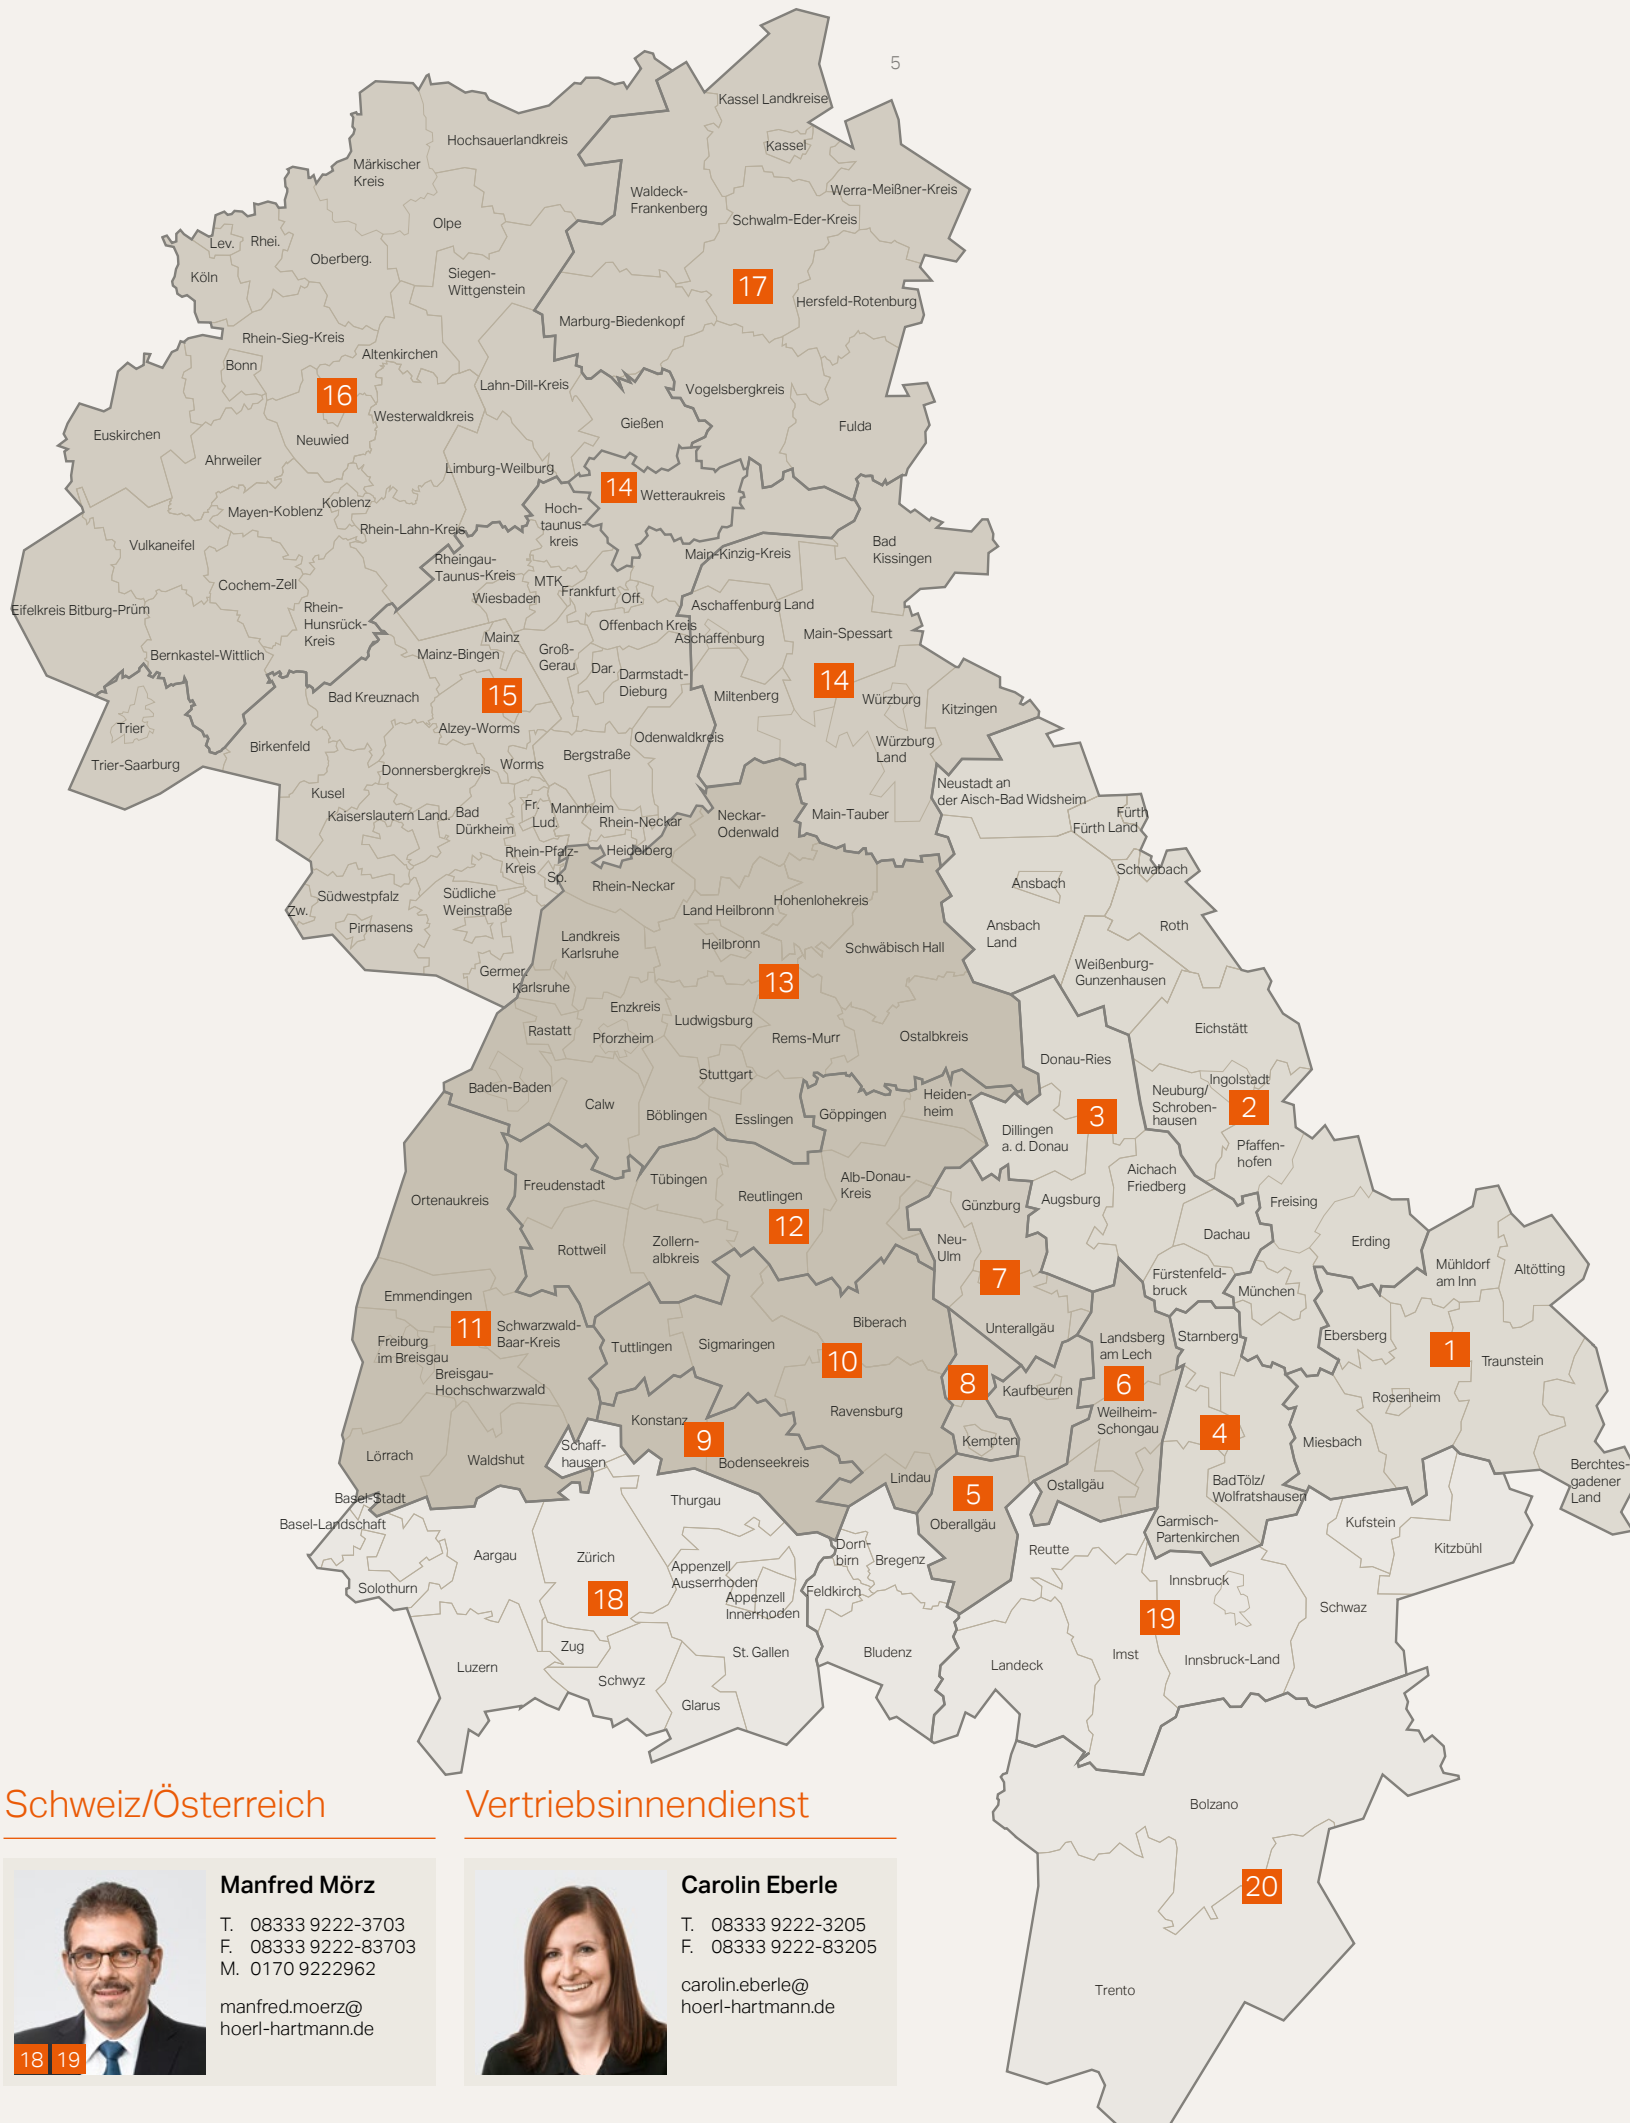

Angebote Systemwände

Christian Boppel
Key Account Manager
Systemwände

M. 0170 4861608
christian.boppel@
hoerl-hartmann.de

1-20

Nord

Roscoe Baptist
Regionalvertriebsleiter

T. 06182 9506-14
F. 06182 9506-20
M. 0151 52556170

roscoe.baptist@
hoerl-hartmann.de

14

T. 08131 555-1614
F. 08131 555-1664
M. 0171 1433526

mirko.hebel@
hoerl-hartmann.de

15

T. 08131 555-1615
F. 08131 555-1665
M. 0151 17062884

stefan.kiehl@
hoerl-hartmann.de

16

T. 08131 555-1608
F. 08131 555-1658
M. 0151 11908073

manuel.scholz@
hoerl-hartmann.de

17

Schweiz/Österreich

Manfred Mörz

T. 08333 9222-3703
F. 08333 9222-83703
M. 0170 9222962

manfred.moerz@
hoerl-hartmann.de

18 19

Vertriebsinnendienst

Carolin Eberle

T. 08333 9222-3205
F. 08333 9222-83205

carolin.eberle@
hoerl-hartmann.de

20